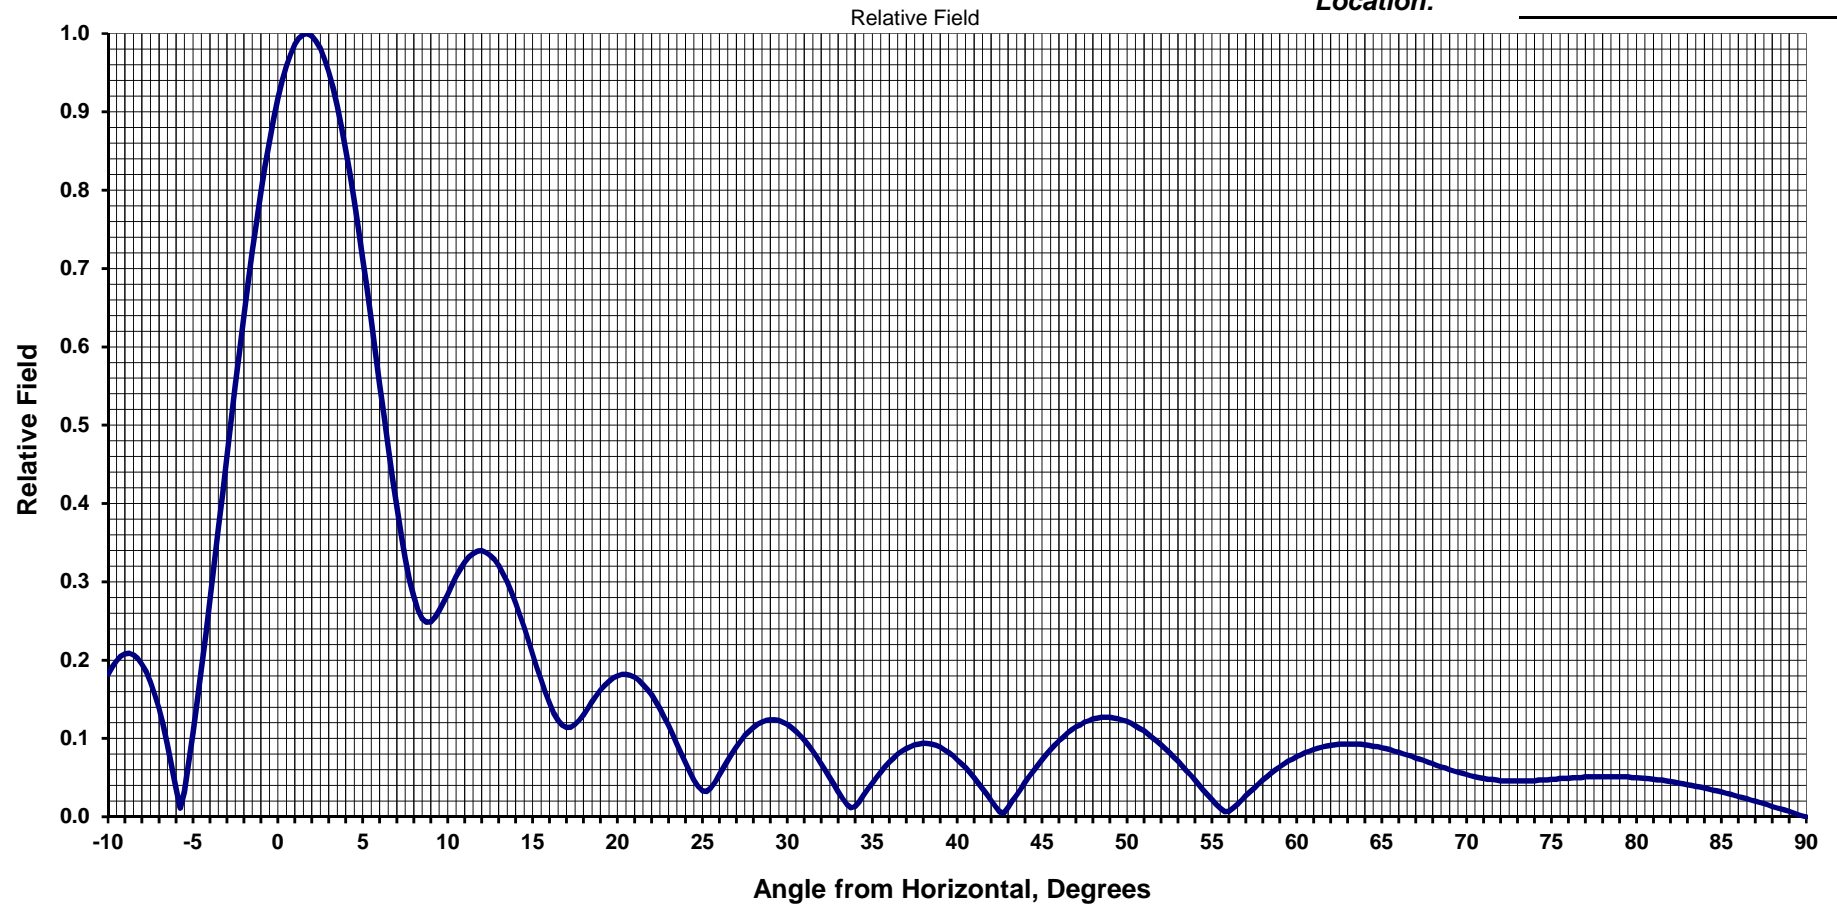

### ELEVATION PATTERN

|                      |                     |               |
|----------------------|---------------------|---------------|
| <b>TYPE:</b>         | <b>LAL8L7H</b>      |               |
| <b>Directivity:</b>  | <b>Numeric</b>      | <b>dBd</b>    |
| <b>Main Lobe:</b>    | <b>8.37</b>         | <b>(9.23)</b> |
| <b>Horizontal:</b>   | <b>7.04</b>         | <b>(8.47)</b> |
| <b>Beam Tilt:</b>    | <b>1.75 Degrees</b> |               |
| <b>Polarization:</b> | <b>Horizontal</b>   |               |
| <b>Channel:</b>      |                     |               |
| <b>Location:</b>     |                     |               |

**ELEVATION PATTERN**

|                      |                     |             |
|----------------------|---------------------|-------------|
| <b>TYPE:</b>         | <b>LAL8L7H</b>      |             |
| <b>Directivity:</b>  | <b>Numeric</b>      | <b>dBd</b>  |
| <b>Main Lobe:</b>    | <b>8.37</b>         | <b>9.23</b> |
| <b>Horizontal:</b>   | <b>7.04</b>         | <b>8.47</b> |
| <b>Beam Tilt:</b>    | <b>1.75 Degrees</b> |             |
| <b>Polarization:</b> | <b>Horizontal</b>   |             |
| <b>Frequency:</b>    |                     |             |
| <b>Location:</b>     |                     |             |