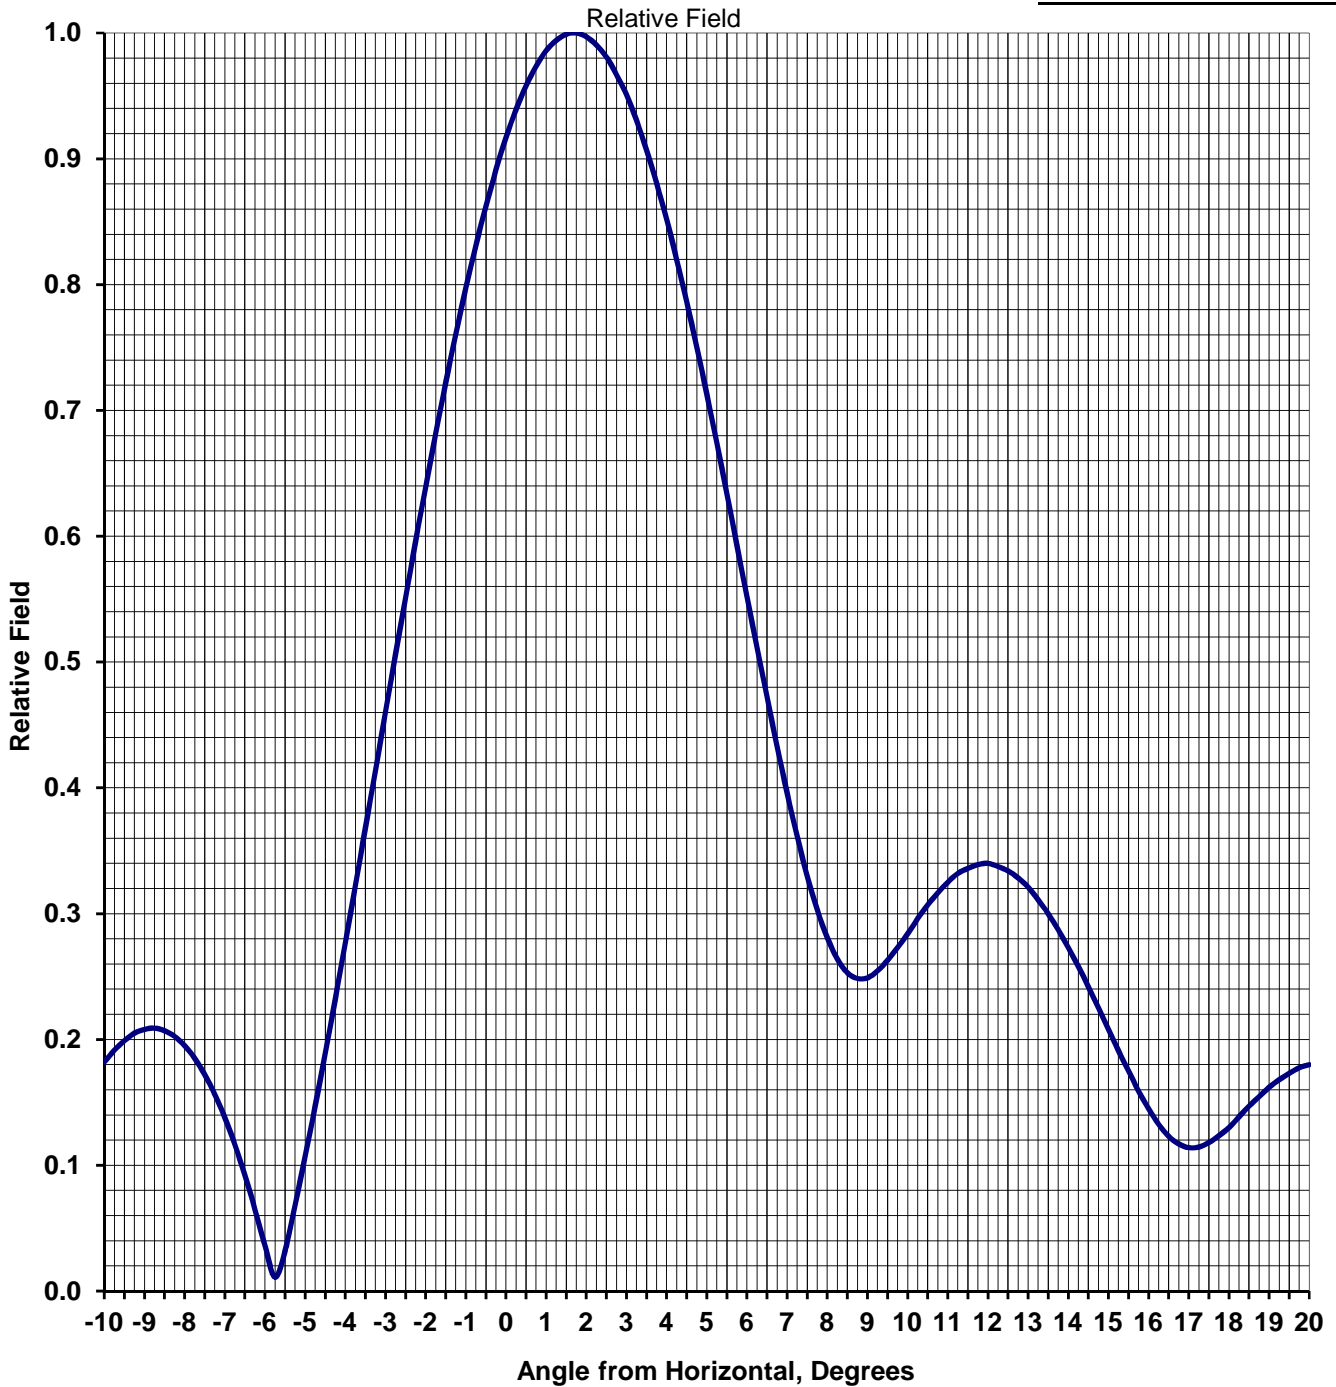

### ELEVATION PATTERN

|                      |                     |               |
|----------------------|---------------------|---------------|
| <b>TYPE:</b>         | <b>LAL8L7H</b>      |               |
| <b>Directivity:</b>  | <b>Numeric</b>      | <b>dBd</b>    |
| <b>Main Lobe:</b>    | <b>8.37</b>         | <b>(9.23)</b> |
| <b>Horizontal:</b>   | <b>7.04</b>         | <b>(8.47)</b> |
| <b>Beam Tilt:</b>    | <b>1.75 Degrees</b> |               |
| <b>Polarization:</b> | <b>Horizontal</b>   |               |
| <b>Channel:</b>      |                     |               |
| <b>Location:</b>     |                     |               |

**ELEVATION PATTERN**

|                      |                     |             |
|----------------------|---------------------|-------------|
| <b>TYPE:</b>         | <b>LAL8L7H</b>      |             |
| <b>Directivity:</b>  | <b>Numeric</b>      | <b>dBd</b>  |
| <b>Main Lobe:</b>    | <b>8.37</b>         | <b>9.23</b> |
| <b>Horizontal:</b>   | <b>7.04</b>         | <b>8.47</b> |
| <b>Beam Tilt:</b>    | <b>1.75 Degrees</b> |             |
| <b>Polarization:</b> | <b>Horizontal</b>   |             |
| <b>Frequency:</b>    |                     |             |
| <b>Location:</b>     |                     |             |