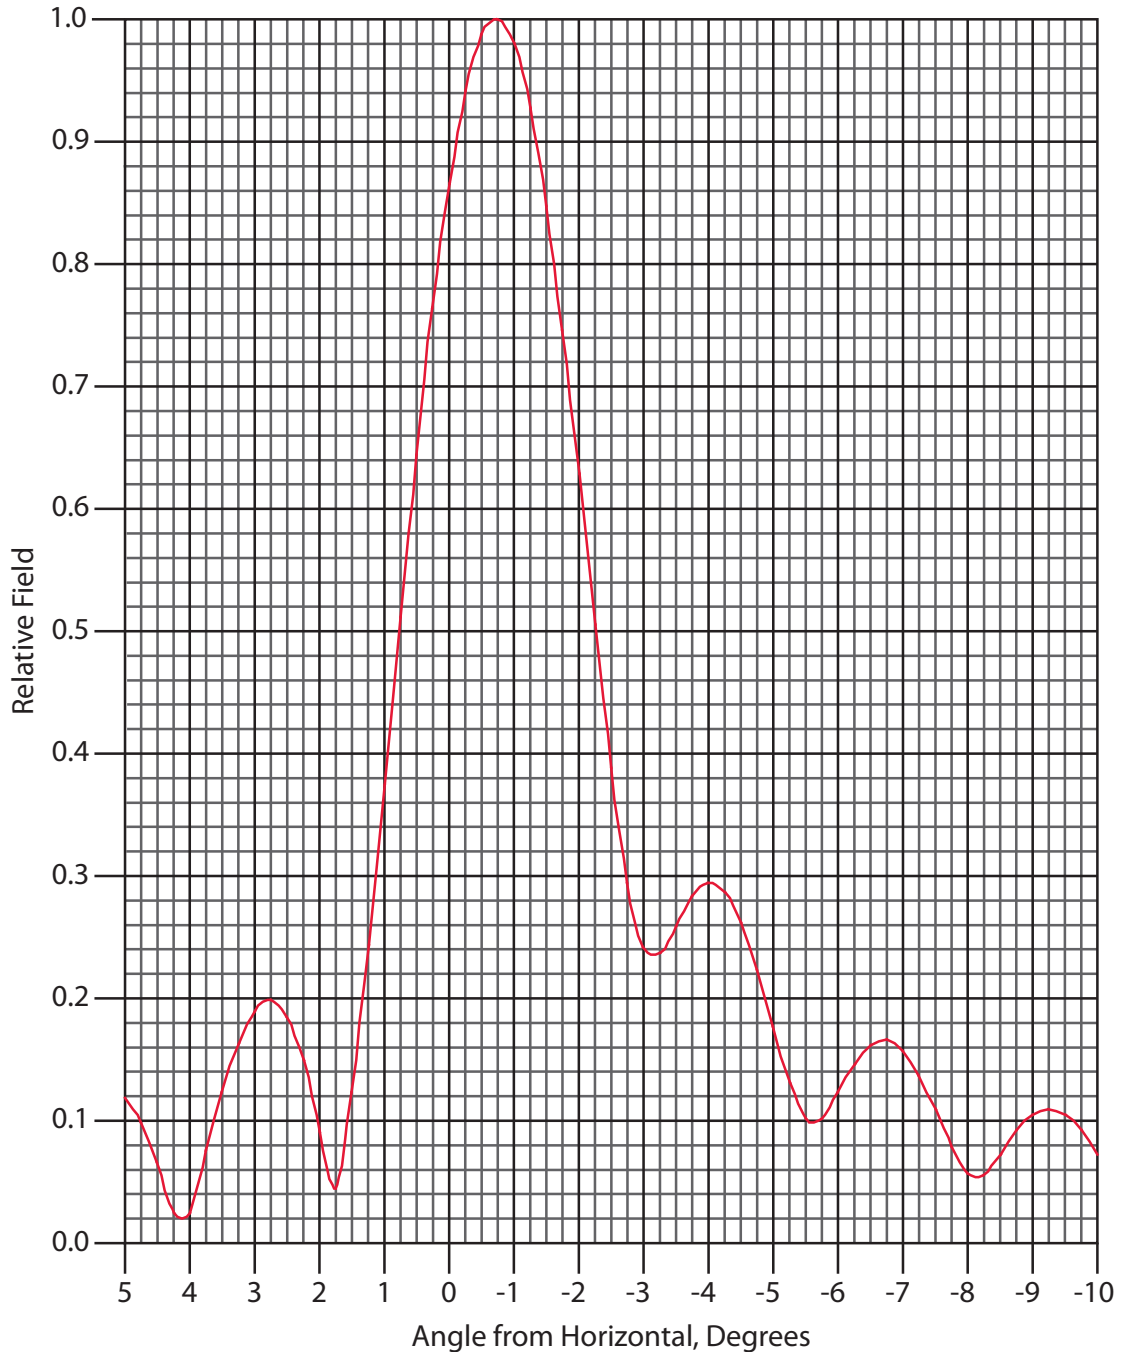

Elevation Pattern

Type:	ATW24G3	
Directivity	Numeric	dBd
Main Lobe:	24.00	(13.80)
Horizontal:	17.99	(12.55)
Beam Tilt	-0.75 °	
Polarization:	Horizontal	
Frequency:		
Location:		

Tabulated Data for Elevation Pattern

Type: ATW24G3

-5 to 10 degrees in 0.25 degree increments
10 to 90 degrees in 0.50 degree increments

Angle	Field	dB
5.00	0.118	-18.56
4.75	0.098	-20.18
4.50	0.067	-23.48
4.25	0.025	-32.04
4.00	0.024	-32.40
3.75	0.075	-22.50
3.50	0.123	-18.20
3.25	0.163	-15.76
3.00	0.190	-14.42
2.75	0.198	-14.07
2.50	0.185	-14.66
2.25	0.149	-16.54
2.00	0.091	-20.82
1.75	0.045	-26.94
1.50	0.123	-18.20
1.25	0.243	-12.29
1.00	0.375	-8.52
0.75	0.512	-5.81
0.50	0.644	-3.82
0.25	0.764	-2.34
0.00	0.866	-1.25
-0.25	0.941	-0.53
-0.50	0.987	-0.11
-0.75	1.000	0.00
-1.00	0.980	-0.18
-1.25	0.928	-0.65
-1.50	0.847	-1.44
-1.75	0.745	-2.56
-2.00	0.628	-4.04
-2.25	0.505	-5.93
-2.50	0.389	-8.20
-2.75	0.295	-10.60
-3.00	0.242	-12.32
-3.25	0.237	-12.51
-3.50	0.259	-11.73
-3.75	0.283	-10.96
-4.00	0.294	-10.63
-4.25	0.287	-10.84
-4.50	0.262	-11.63
-4.75	0.224	-13.00
-5.00	0.177	-15.04
-5.25	0.131	-17.65
-5.50	0.101	-19.91
-5.75	0.101	-19.91
-6.00	0.123	-18.20