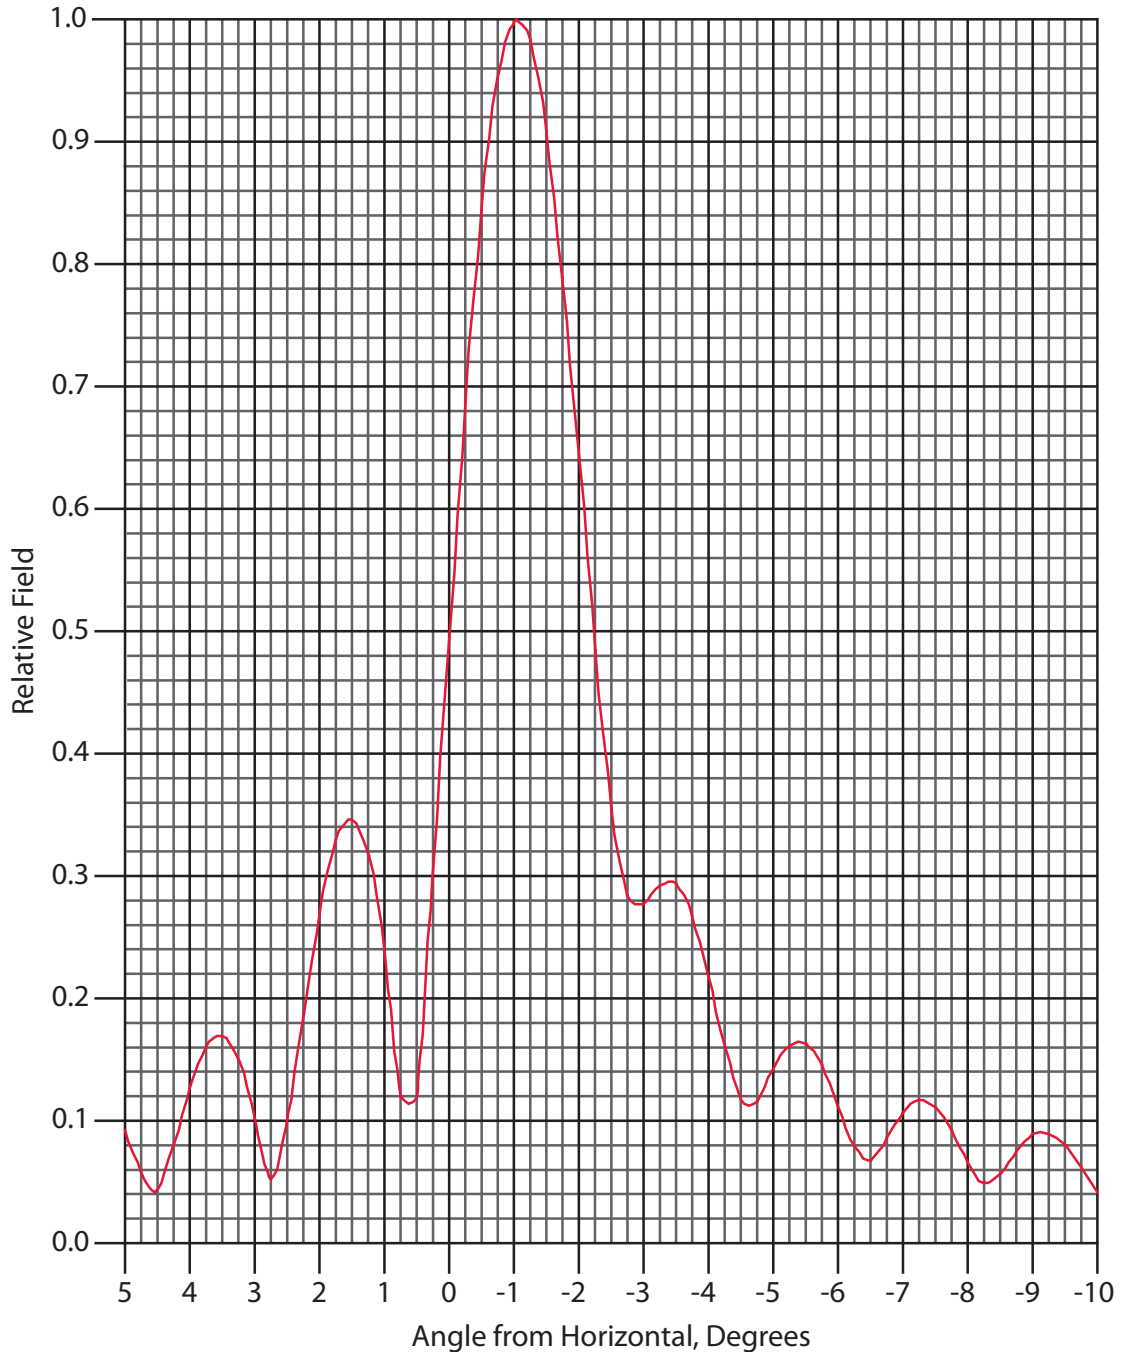

## Elevation Pattern

Type:	ATW32G4	
Directivity	Numeric	<i>dBd</i>
Main Lobe:	32.00	(15.05)
Horizontal:	7.97	(9.01)
Beam Tilt	-1.00 °	
Polarization:	Horizontal	
Frequency:		
Location:		

# Tabulated Data for Elevation Pattern

Type: ATW32G4

-5 to 10 degrees in 0.25 degree increments  
10 to 90 degrees in 0.50 degree increments

Angle	Field	dB
5.00	0.093	-20.63
4.75	0.059	-24.58
4.50	0.043	-27.33
4.25	0.081	-21.83
4.00	0.128	-17.86
3.75	0.160	-15.92
3.50	0.169	-15.44
3.25	0.149	-16.54
3.00	0.102	-19.83
2.75	0.052	-25.68
2.50	0.097	-20.26
2.25	0.188	-14.52
2.00	0.271	-11.34
1.75	0.329	-9.66
1.50	0.347	-9.19
1.25	0.317	-9.98
1.00	0.237	-12.51
0.75	0.120	-18.42
0.50	0.119	-18.49
0.25	0.298	-10.52
0.00	0.499	-6.04
-0.25	0.688	-3.25
-0.50	0.845	-1.46
-0.75	0.952	-0.43
-1.00	1.000	0.00
-1.25	0.985	-0.13
-1.50	0.911	-0.81
-1.75	0.791	-2.04
-2.00	0.641	-3.86
-2.25	0.486	-6.27
-2.50	0.357	-8.95
-2.75	0.285	-10.90
-3.00	0.277	-11.15
-3.25	0.292	-10.69
-3.50	0.294	-10.63
-3.75	0.268	-11.44
-4.00	0.220	-13.15
-4.25	0.161	-15.86
-4.50	0.117	-18.64
-4.75	0.115	-18.79
-5.00	0.142	-16.95
-5.25	0.162	-15.81
-5.50	0.164	-15.70
-5.75	0.146	-16.71
-6.00	0.113	-18.94